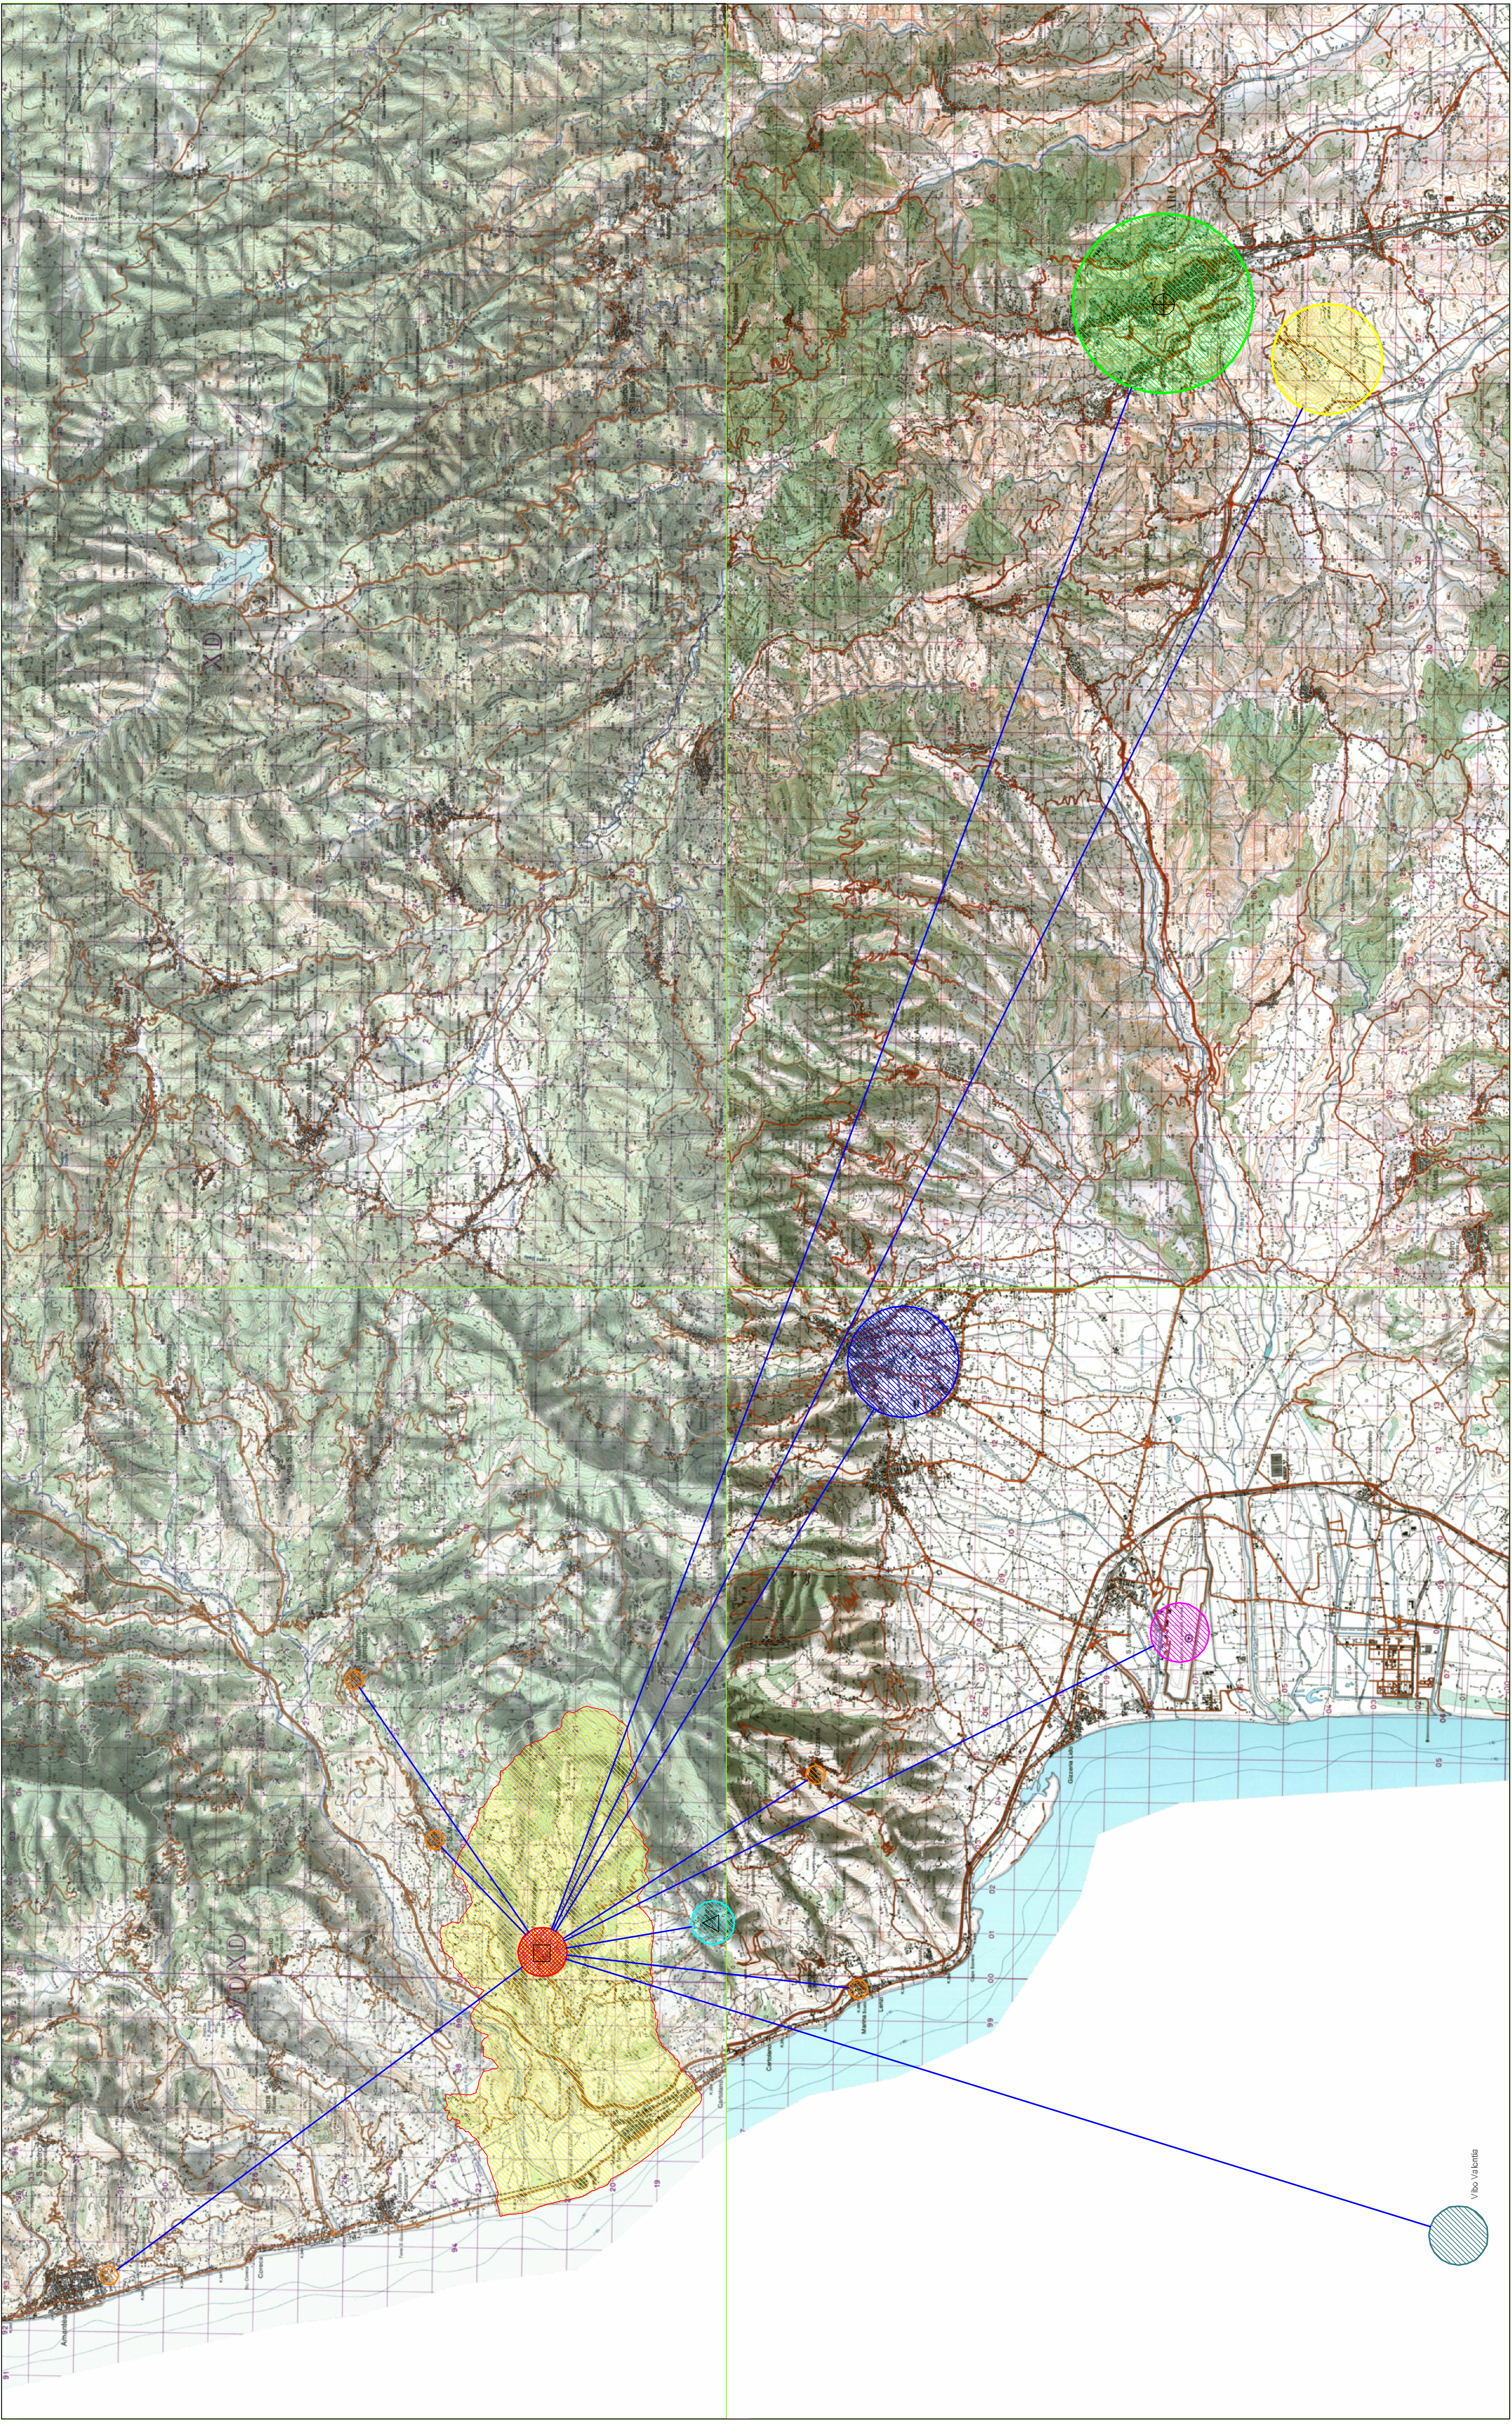

LEGENDA

-  C.O.C. Nocera Terinese
-  C.R.I. - Gruppo Volontari Pro. Ck.
-  C.O.M. n. 11 FALERNA - 118
-  PROTEZIONE CIVILE REGIONALE
-  C.C.S. - PREFETTURA
Provincia - Regione
-  A.S.P. - 118 - Sala Operativa C.R.I. - V.V.F.
Forestale - Volontariato - Eliscorso
-  Aerogonfi - FF. S.
Guardia di Finanza - 2° Reg. Sfr
-  Capitaneria di Porto
Emergenza in mare
-  Unità operative C.R.I.

Scala 1:50.000

Vibo Valentia

Comune di Nocera Terinese
Provincia di Cosenza

**PIANO COMUNALE
DI PROTEZIONE CIVILE**

Tavola 3
**DIRETTRICI DI INTERVENTO
OPERATIVO**
Infrastrutture Stradali

IL TECNICO
Ing. Salvatore Volcano